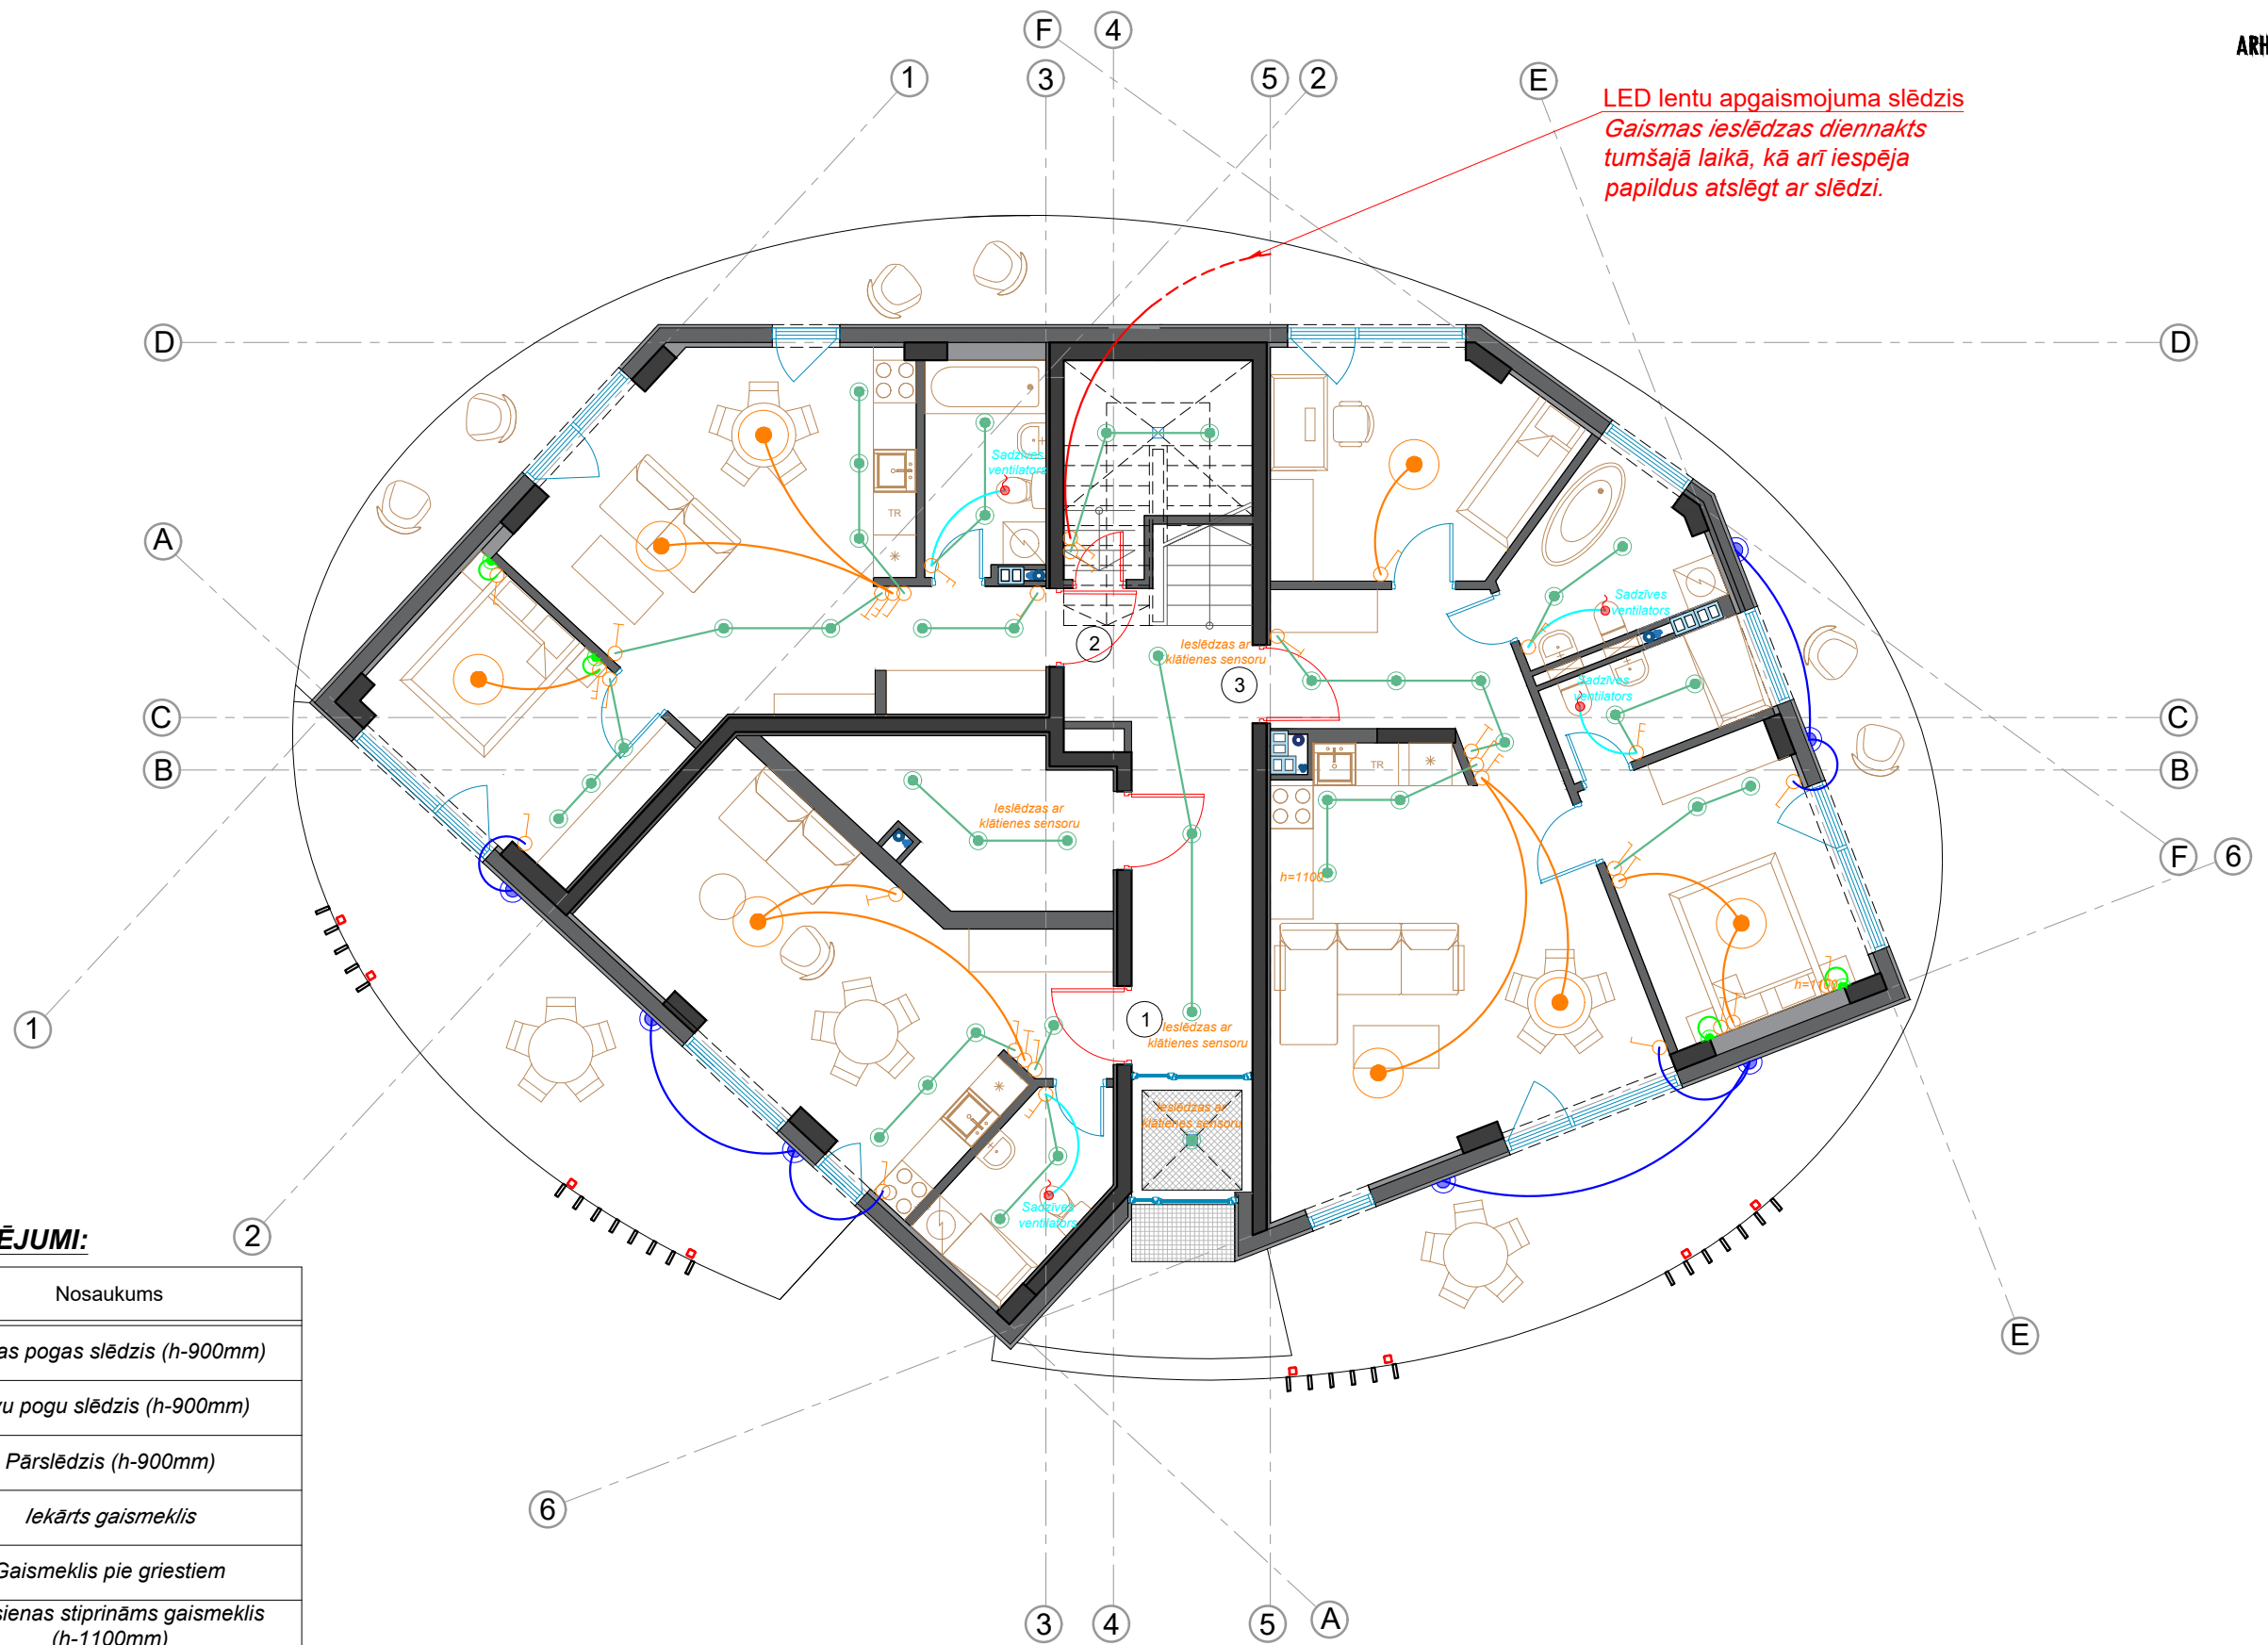

PIRMĀ STĀVA APGAISMOJUMA SHĒMA

Jāņa Čakstes ielai 11

LED lentu apgaismojuma slēdzis
Gaismas ieslēdzas diennakts
tumšajā laikā, kā arī iespēja
papildus atslēgt ar slēdzi.

NOTEIKTIE APZĪMĒJUMI:

Apzīmējums	Nosaukums
	Vienas pogas slēdzis (h-900mm)
	Divu pogu slēdzis (h-900mm)
	Pārslēdzis (h-900mm)
	Iekārts gaismeklis
	Gaismeklis pie griestiem
	Pie sienas stiprināms gaismeklis (h-1100mm)
	Pie sienas stiprināms gaismeklis (fasādes - mitrumizturīgs)
	LED lentas (fasādes - mitrumizturīga)
	EL izvads (sudzīves ventilatoram)