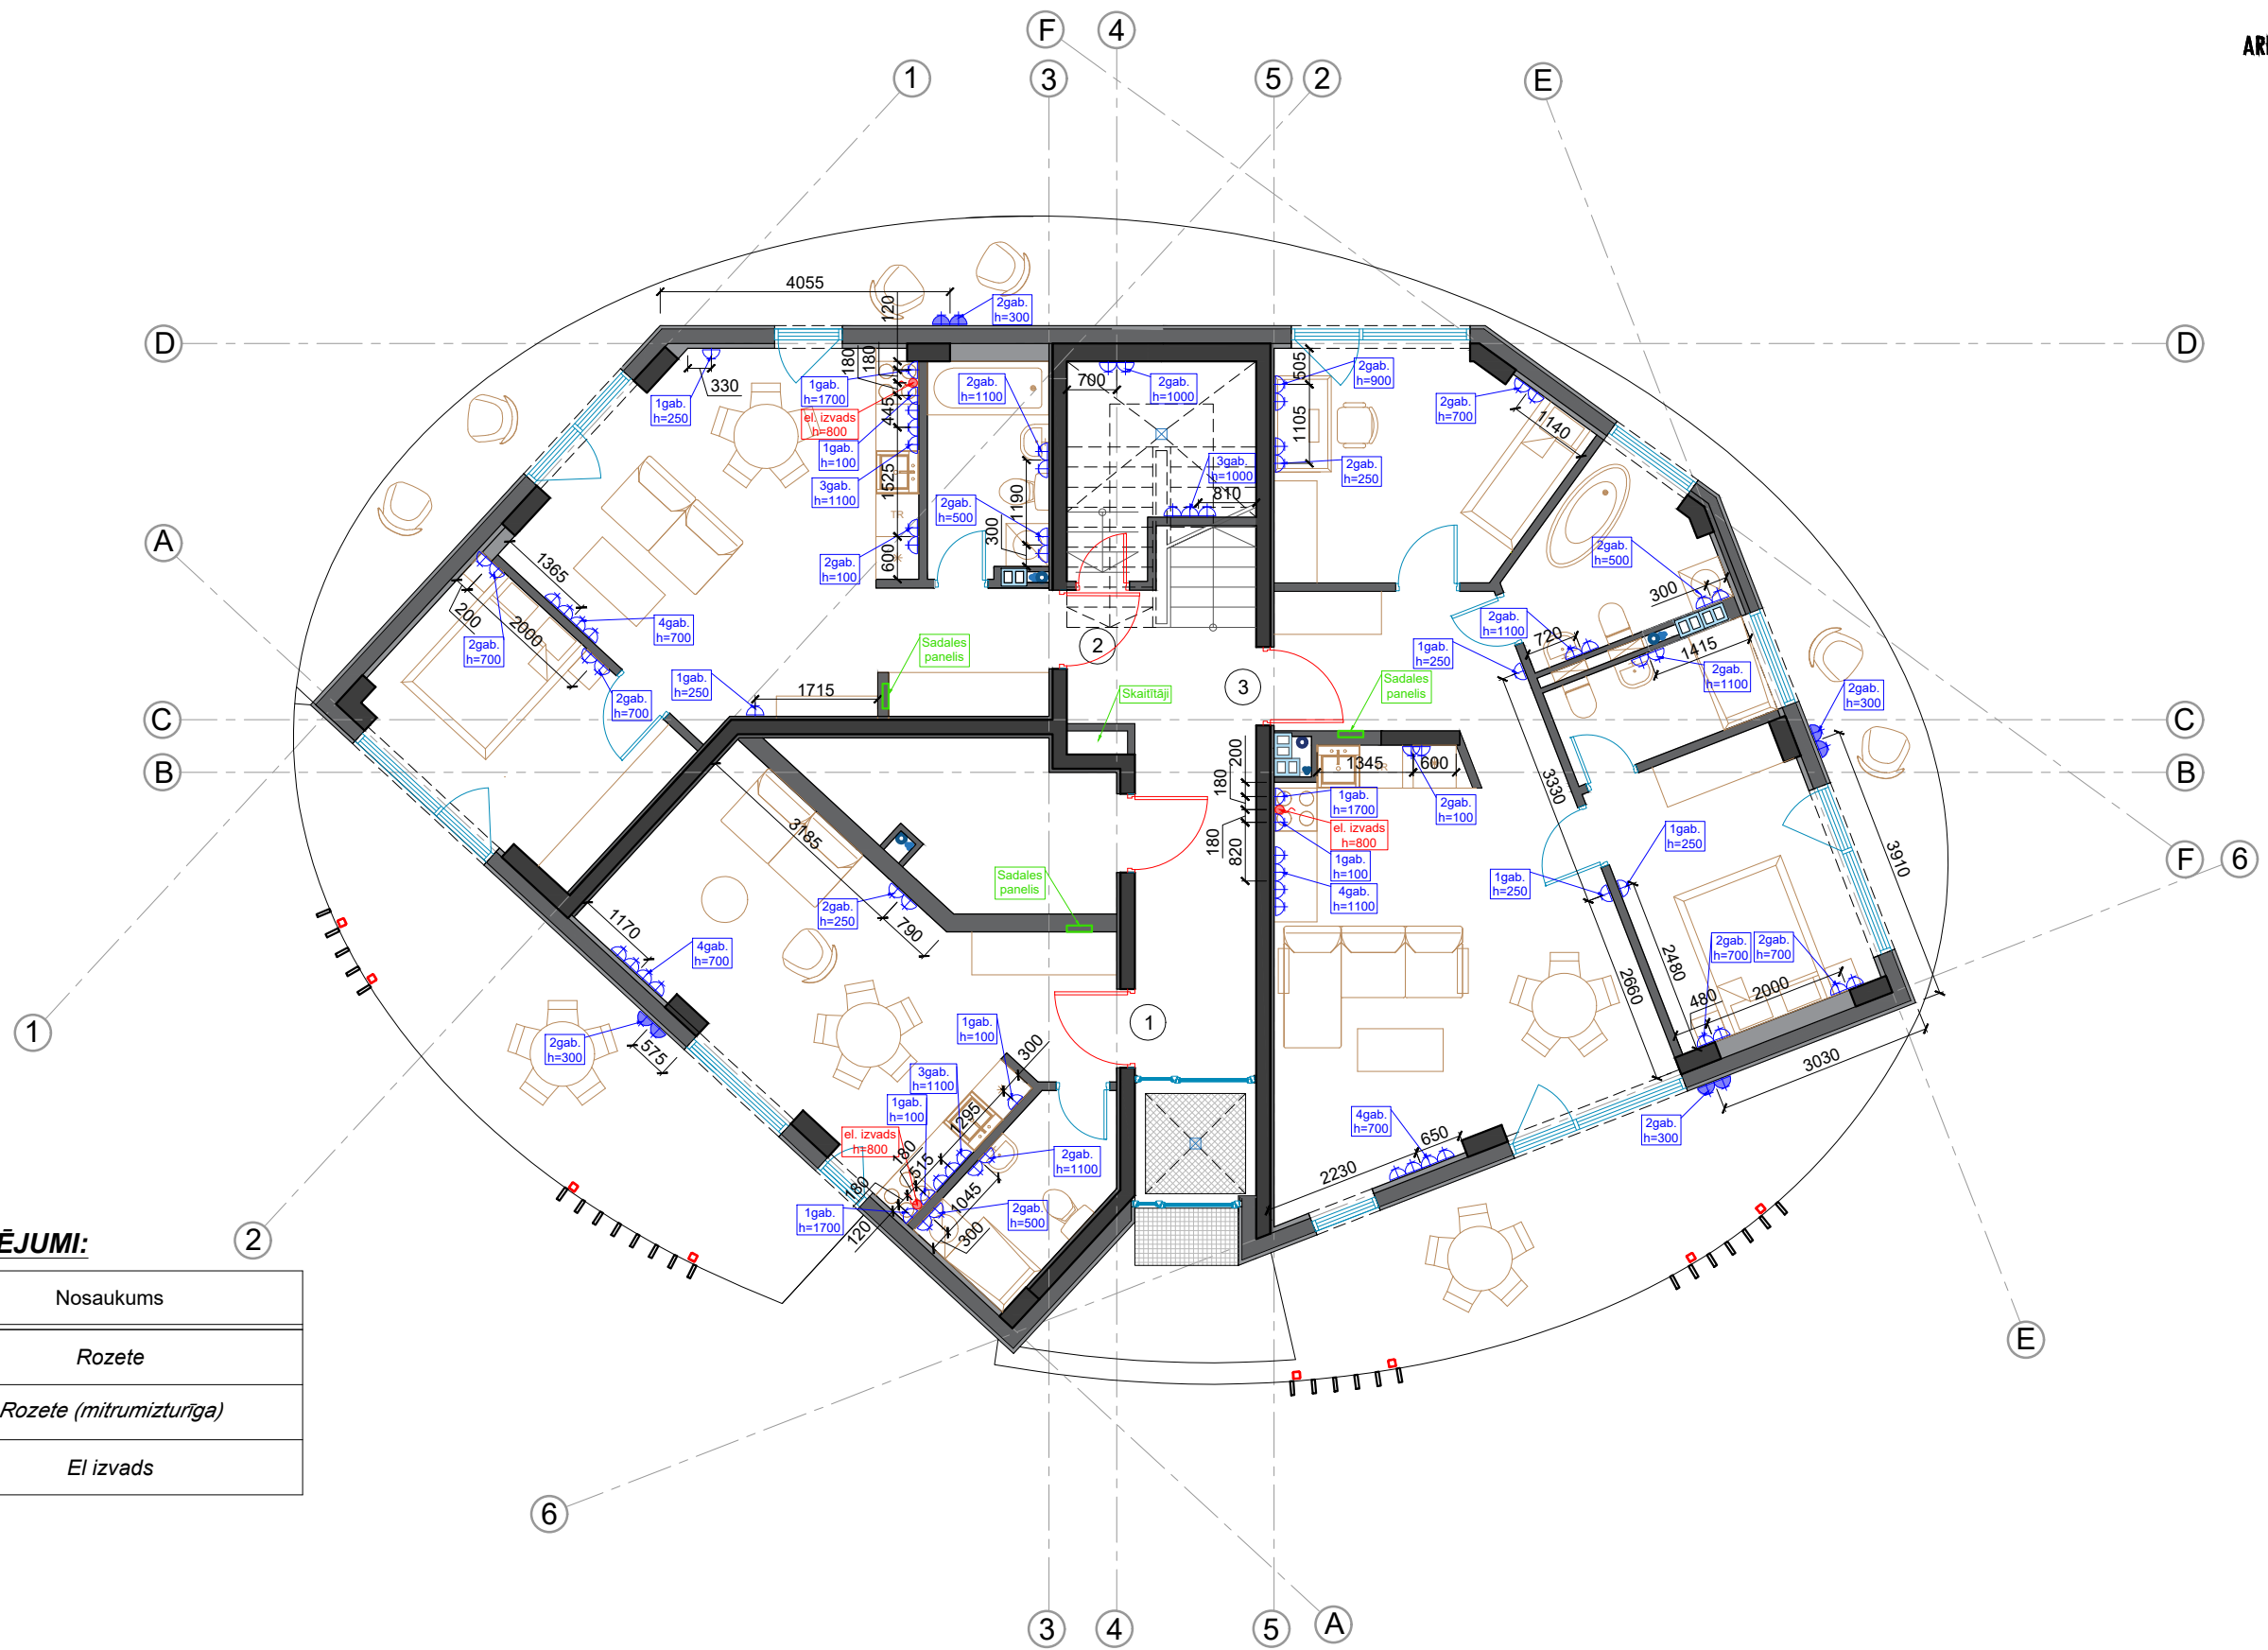

# PIRMĀ STĀVA ROZEŠU SHĒMA

Jāņa Čakstes ielai 11

## NOTEIKTIE APZĪMĒJUMI:

Apzīmējums	Nosaukums
	Rozete
	Rozete (mitrumizturīga)
	El izvads