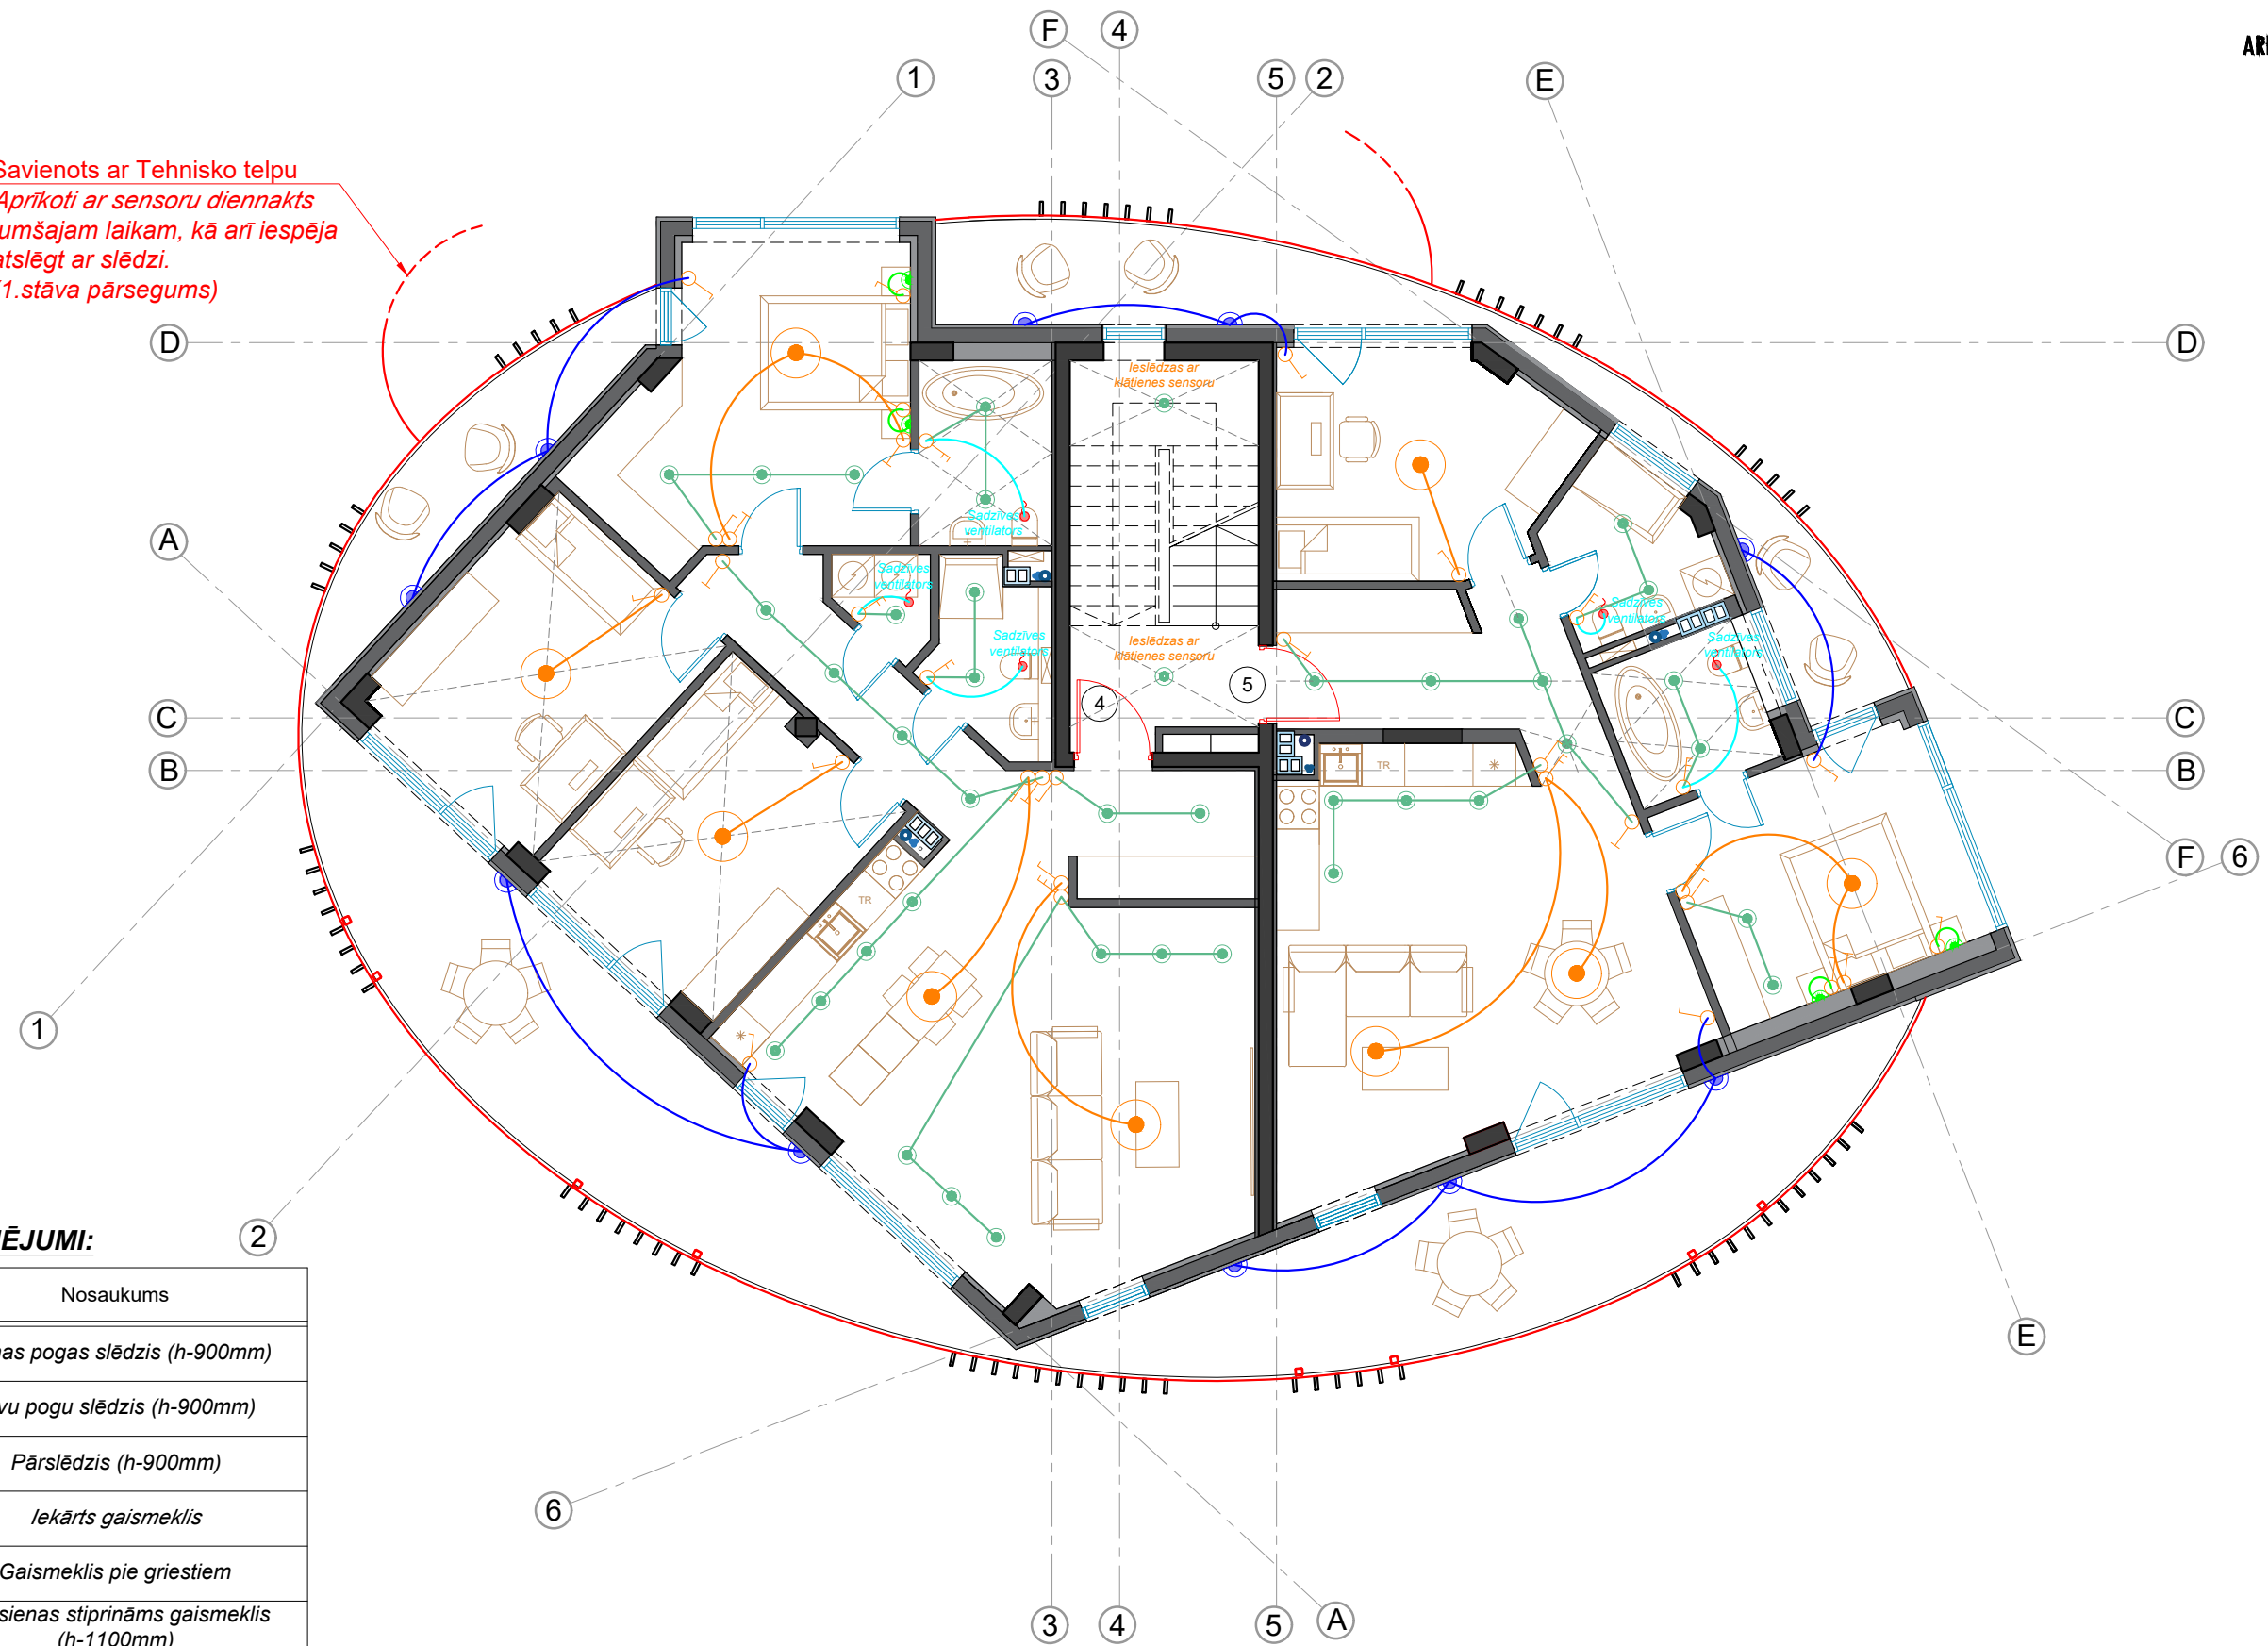

OTRĀ STĀVA APGAISMOJUMA SHĒMA

Jāņa Čakstes ielai 11

Savienots ar Tehnisko telpu
 Aprīkoti ar sensoru diennakts
 tumšajam laikam, kā arī iespēja
 atslēgt ar slēdzi.
 (1.stāva pārsegums)

NOTEIKTIE APZĪMĒJUMI:

Apzīmējums	Nosaukums
	Vienas pogas slēdzis (h-900mm)
	Divu pogu slēdzis (h-900mm)
	Pārslēdzis (h-900mm)
	Iekārts gaismeklis
	Gaismeklis pie griestiem
	Pie sienas stiprināms gaismeklis (h-1100mm)
	Pie sienas stiprināms gaismeklis (fasādes - mitrumizturīgs)
	LED lentā (fasādes - mitrumizturīga)
	EL izvads (sudzīves ventilatoram)