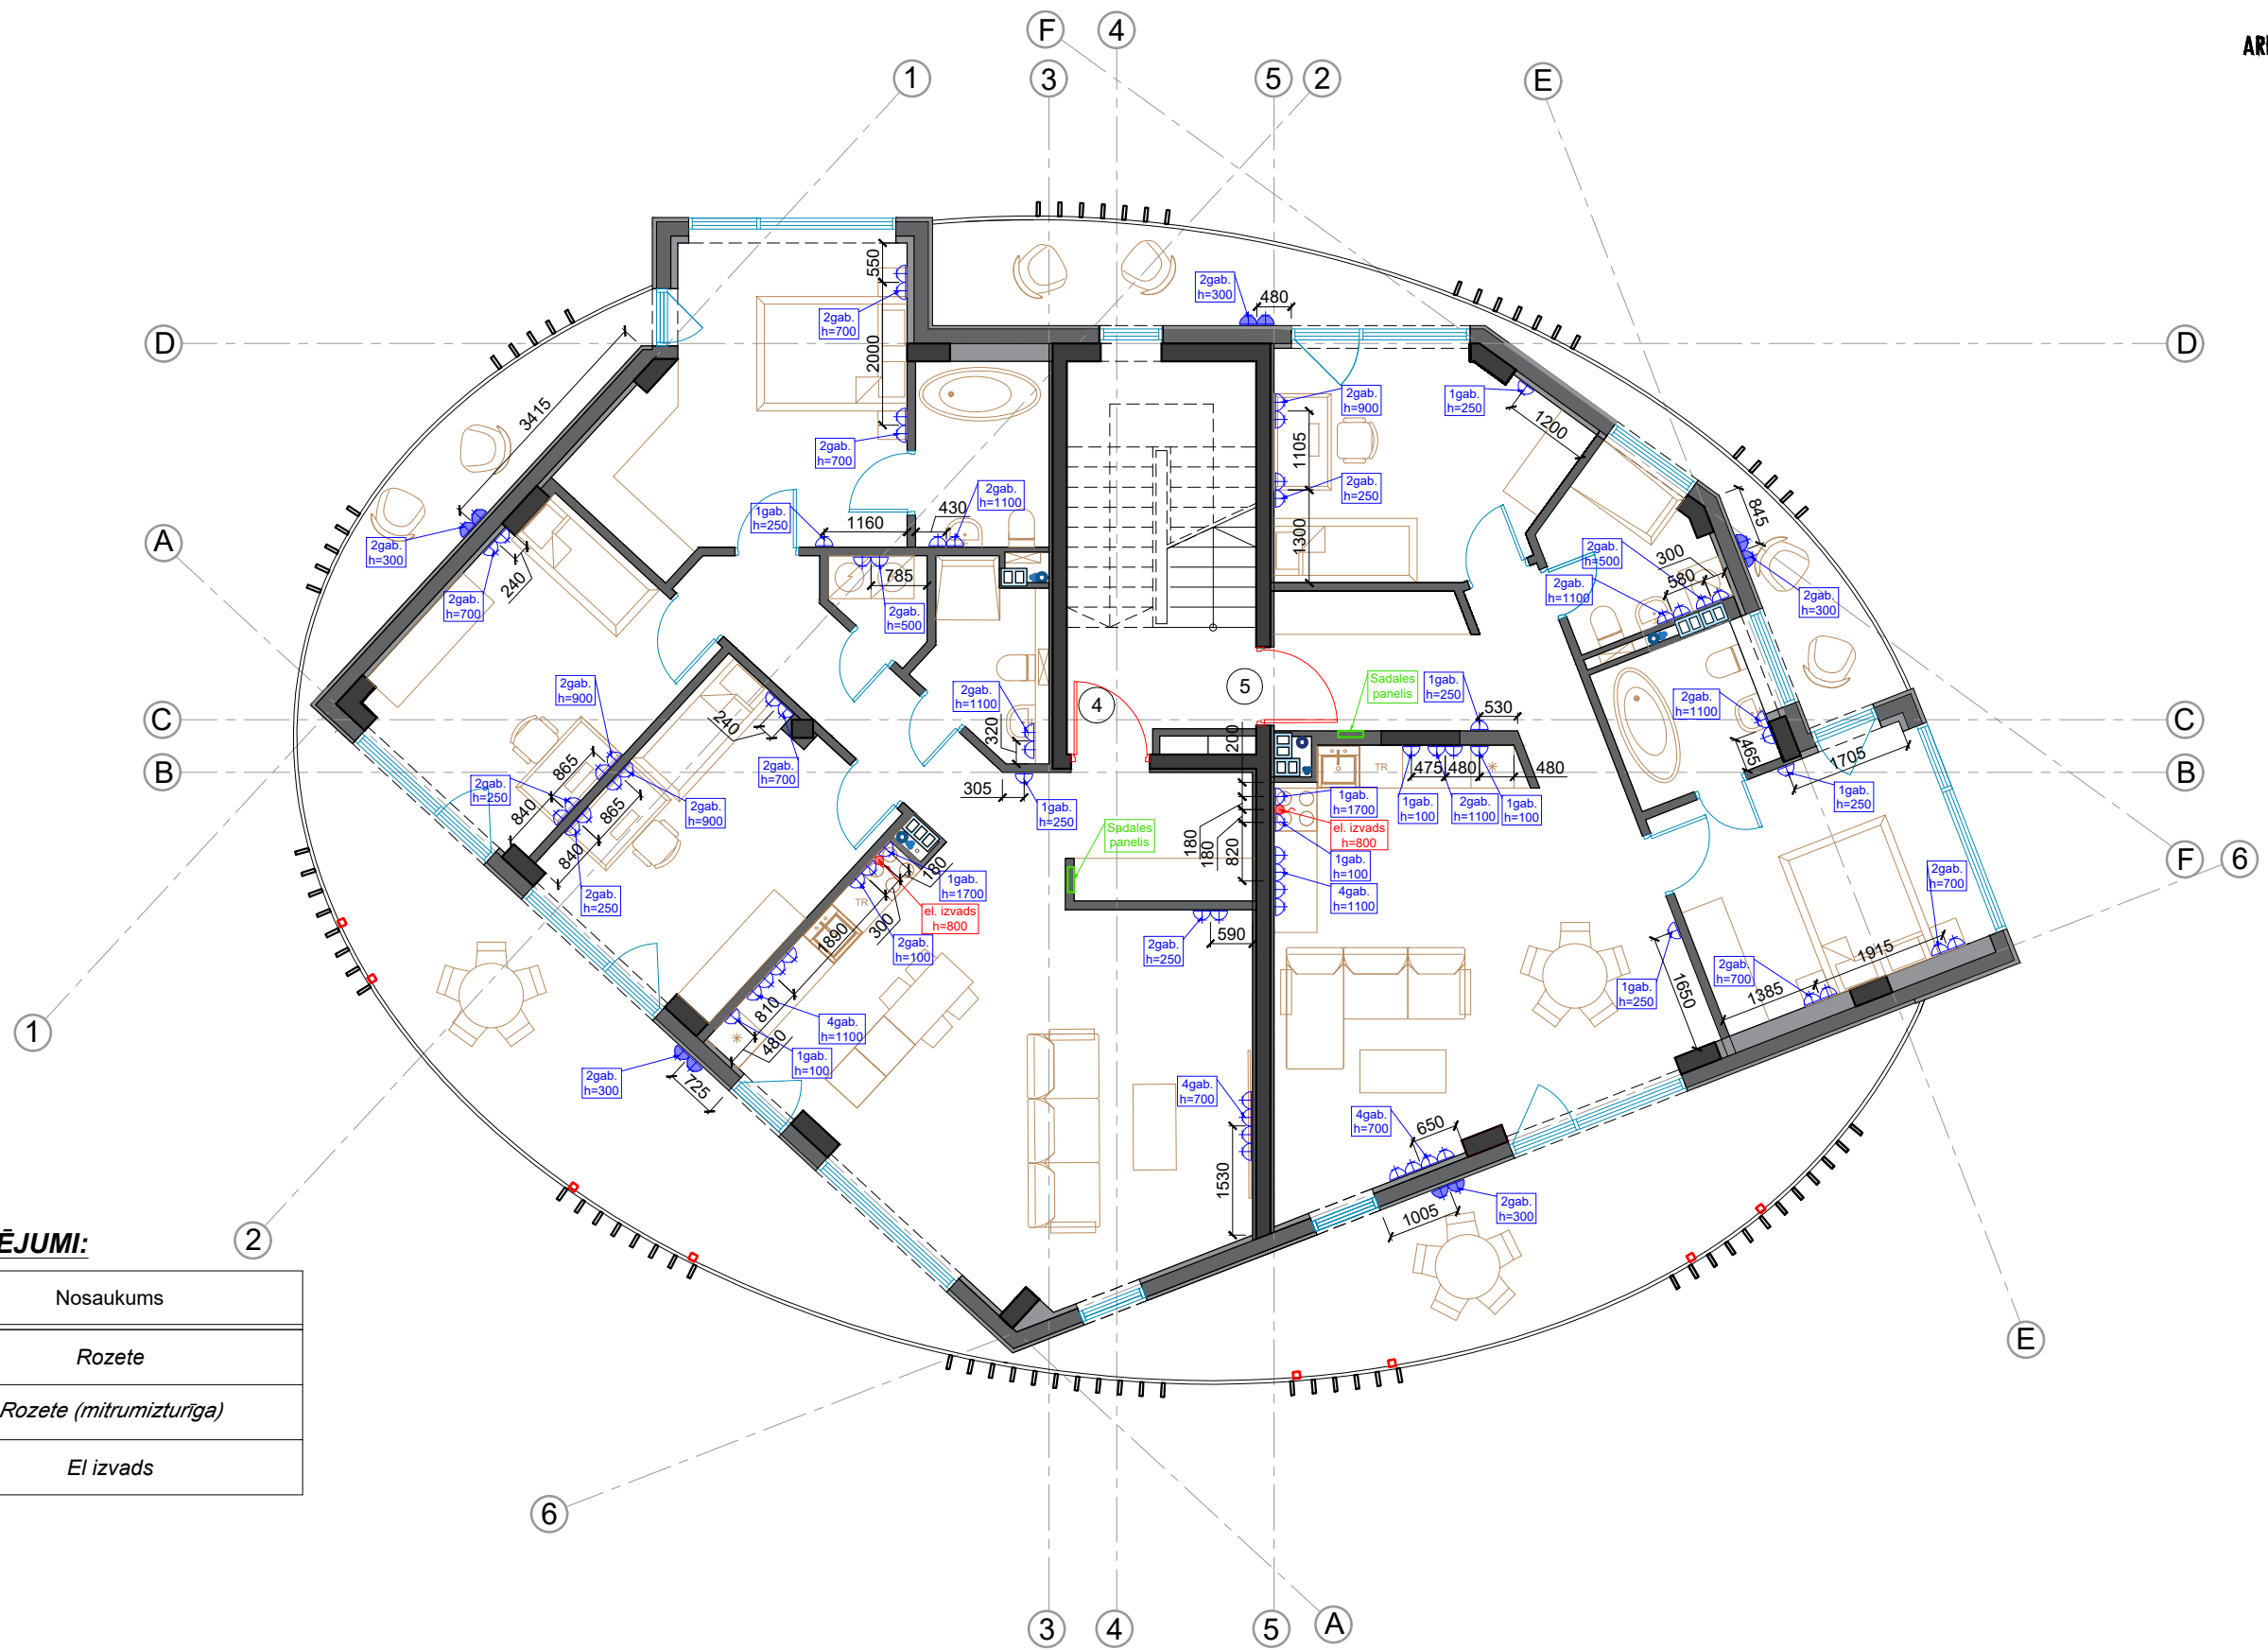

# OTRĀ STĀVA ROZEŠU SHĒMA

Jāņa Čakstes ielai 11

## NOTEIKTIE APZĪMĒJUMI:

Apzīmējums	Nosaukums
	Rozete
	Rozete (mitrumizturīga)
	El izvads