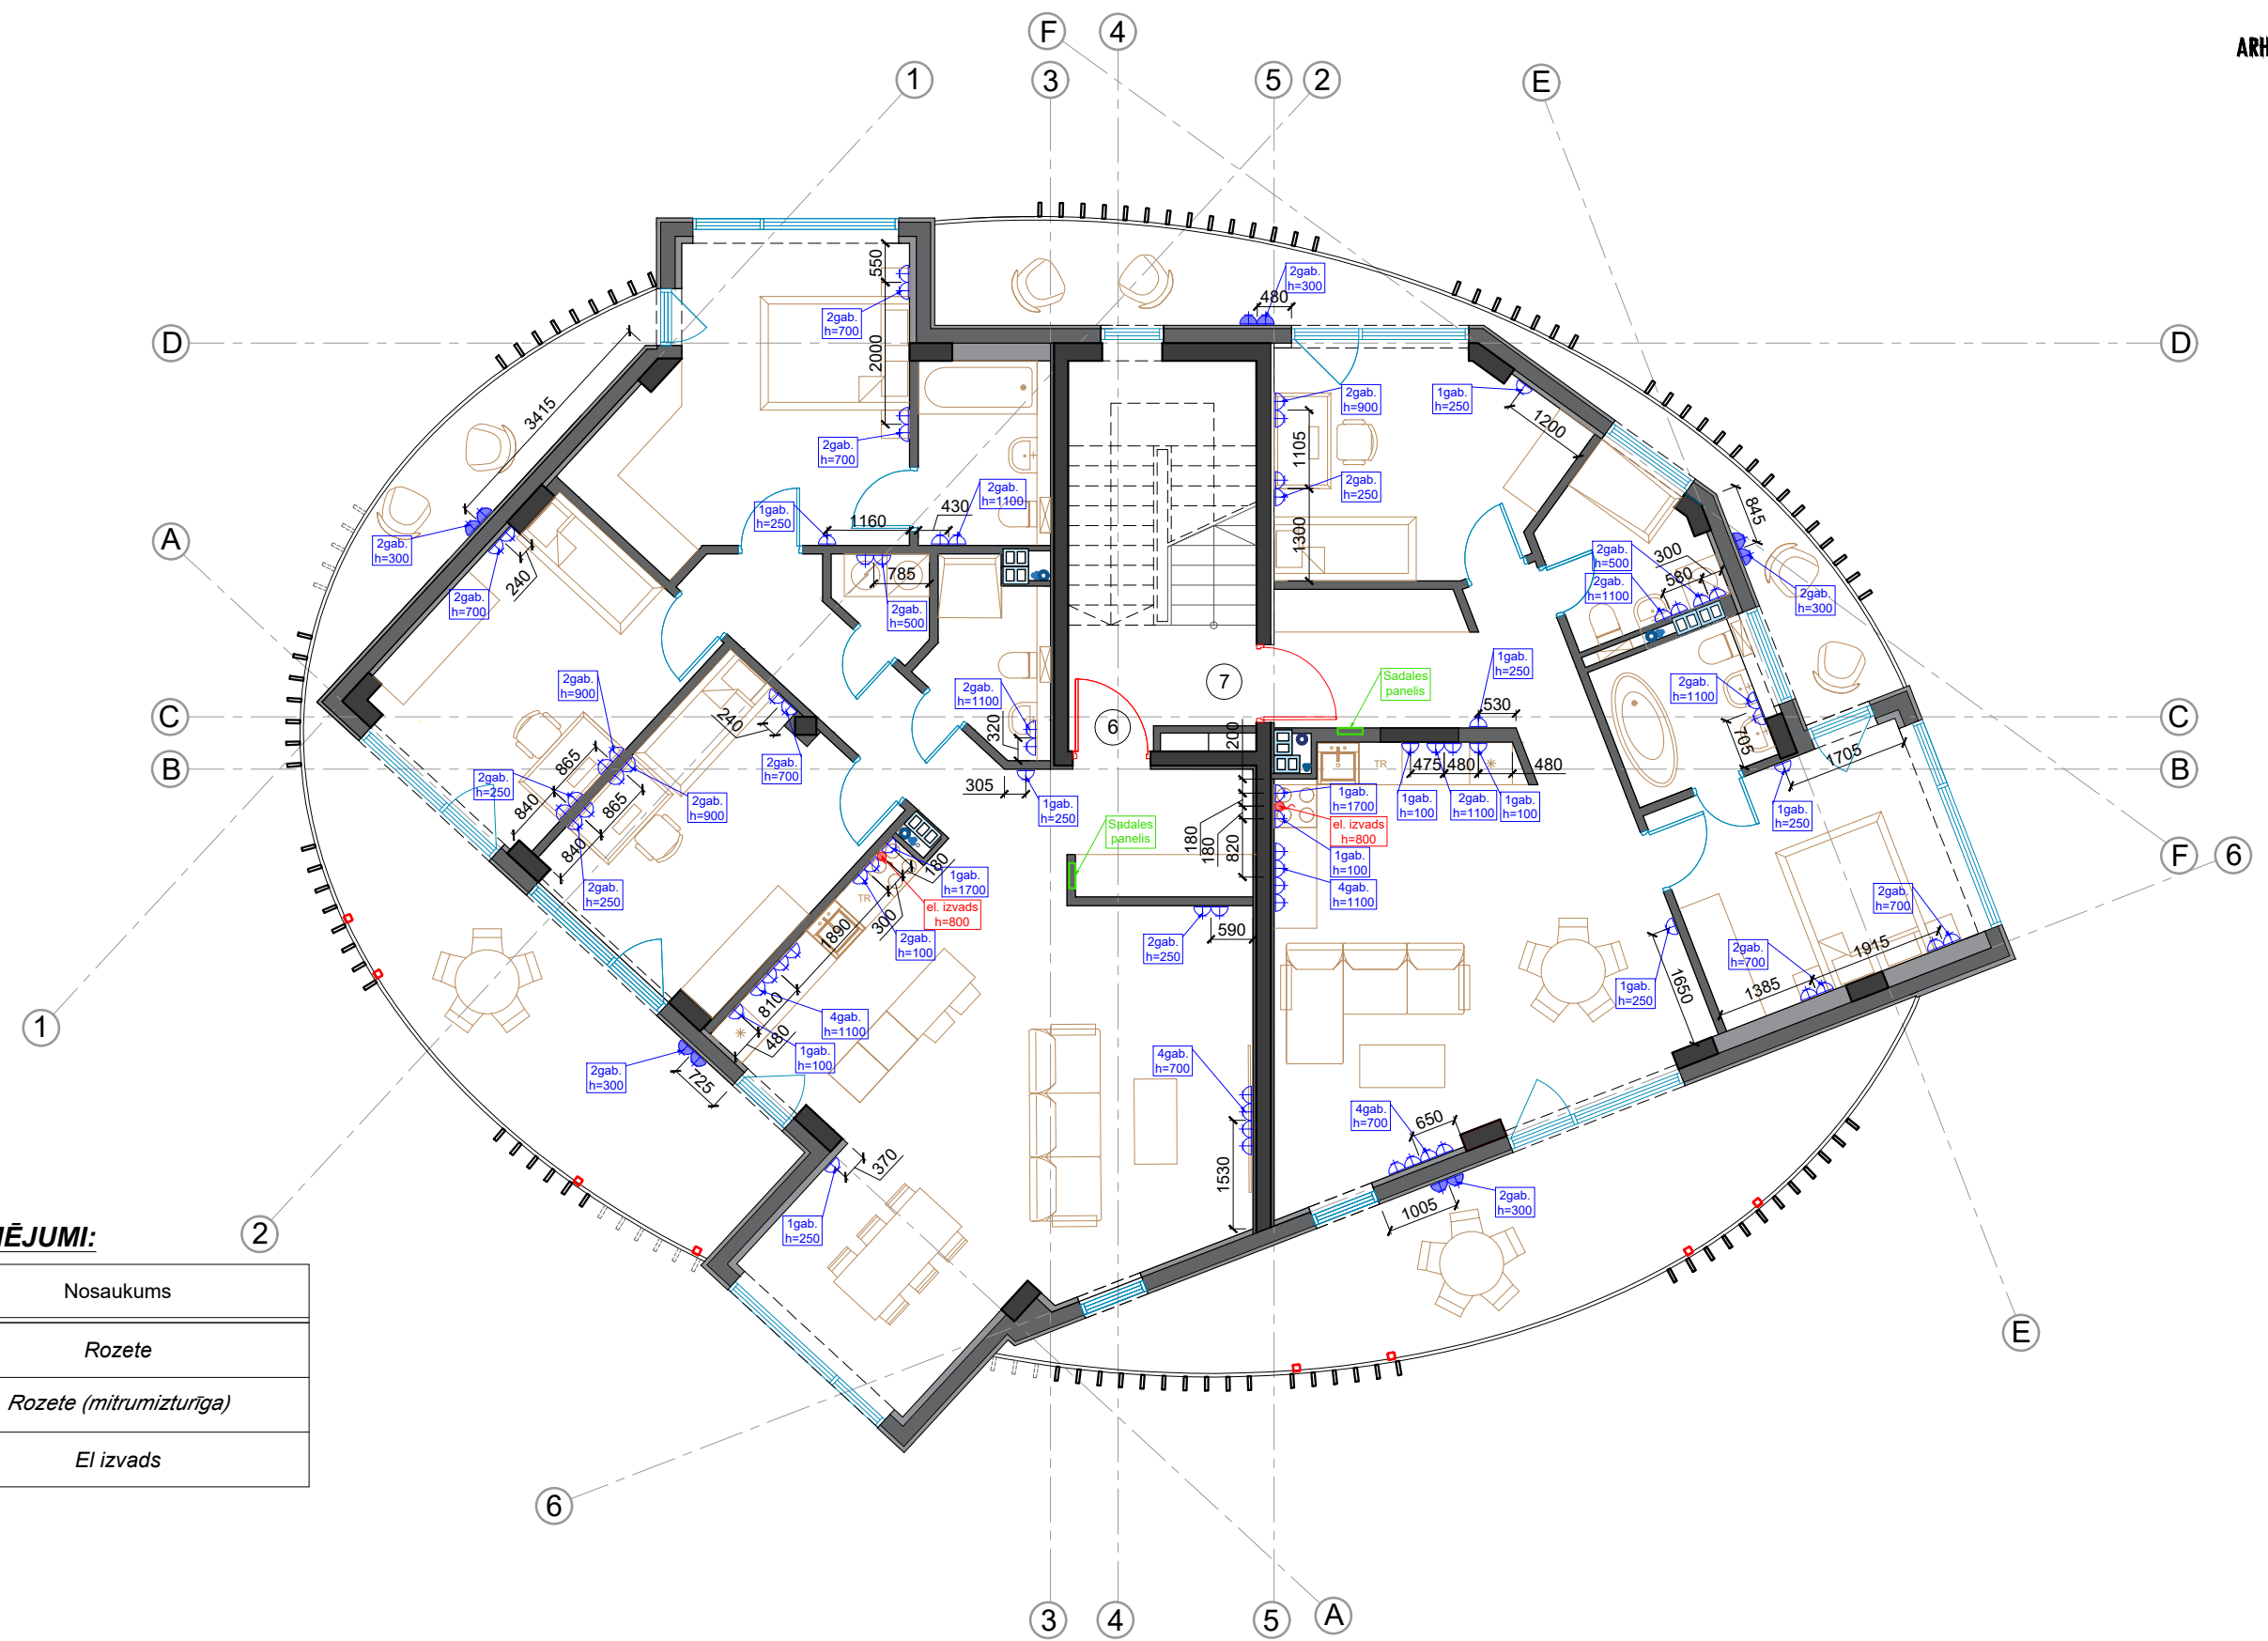

TREŠĀ STĀVA ROZEŠU SHĒMA

Jāņa Čakstes ielai 11

NOTEIKTIE APZĪMĒJUMI:

Apzīmējums	Nosaukums
	Rozete
	Rozete (mitrumizturīga)
	El izvads