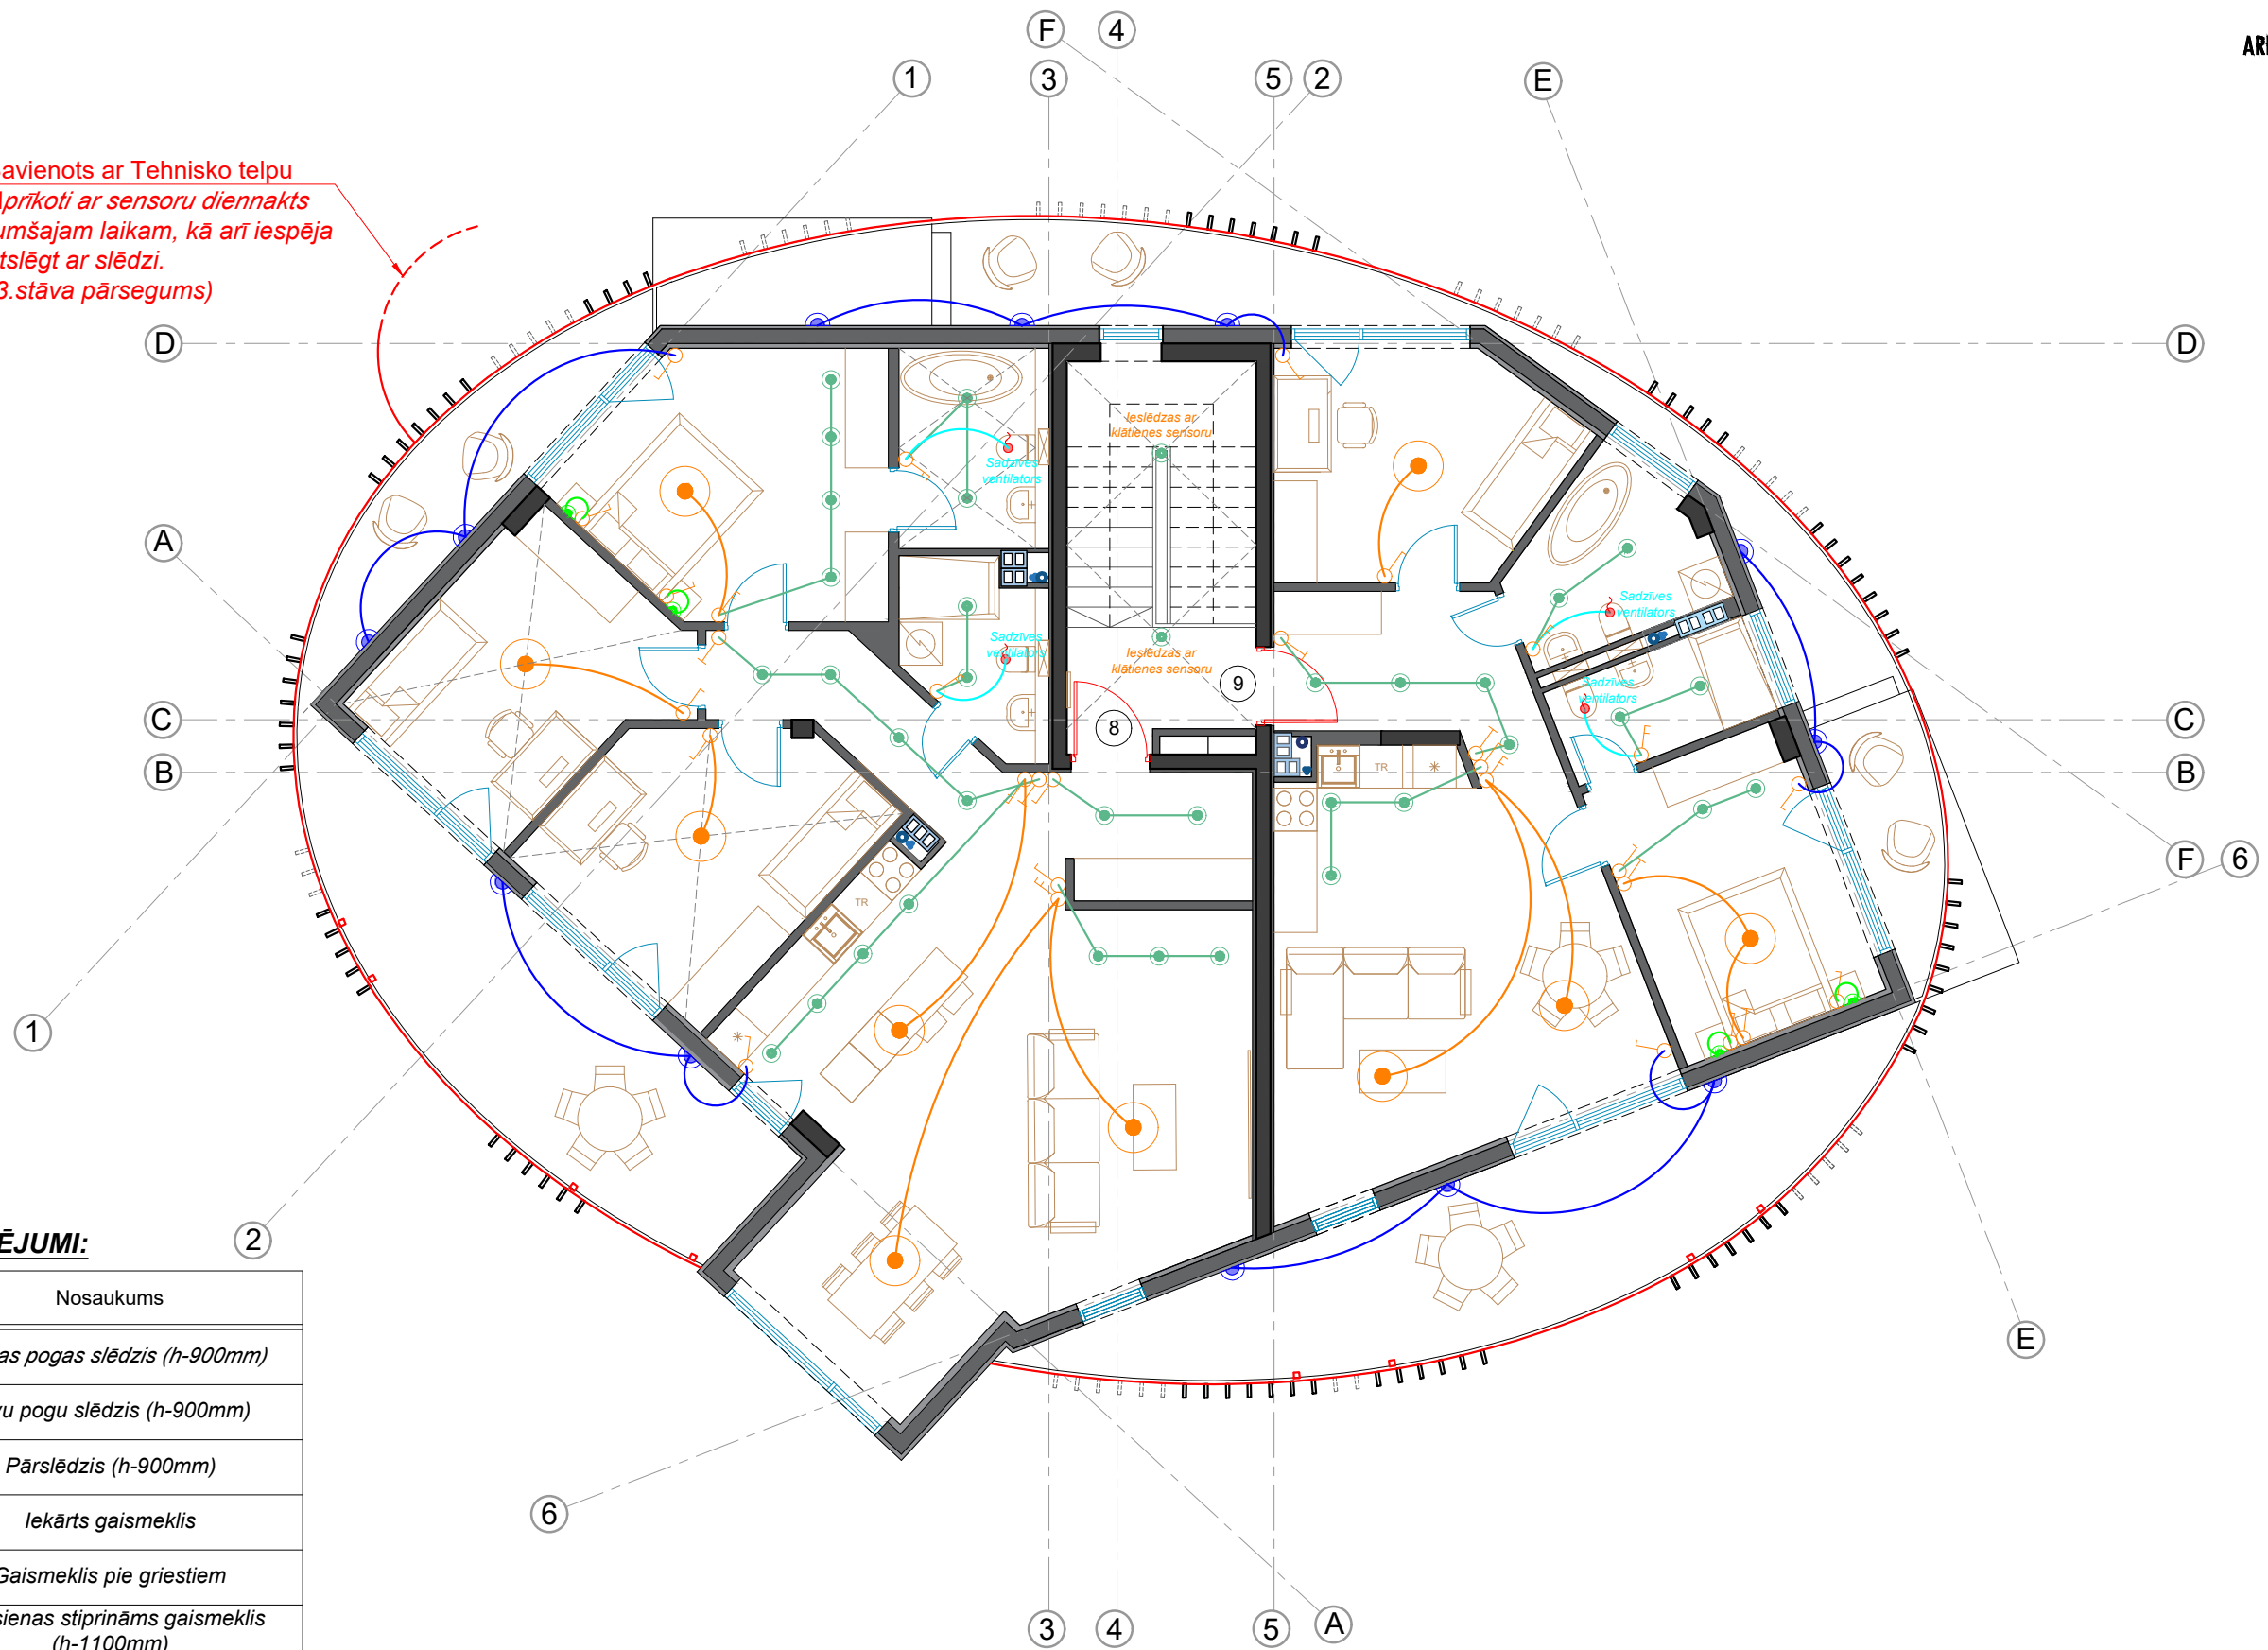

# CETURTĀ STĀVA APGAISMOJUMA SHĒMA

Jāņa Čakstes ielai 11

Savienots ar Tehnisko telpu  
 Aprīkoti ar sensoru diennakts  
 tumšajam laikam, kā arī iespēja  
 atslēgt ar slēdzi.  
 (3.stāva pārsegums)

## NOTEIKTIE APZĪMĒJUMI:

Apzīmējums	Nosaukums
	Vienas pogas slēdzis (h-900mm)
	Divu pogu slēdzis (h-900mm)
	Pārslēdzis (h-900mm)
	Iekārts gaismeklis
	Gaismeklis pie griestiem
	Pie sienas stiprināms gaismeklis (h-1100mm)
	Pie sienas stiprināms gaismeklis (fasādes - mitrumizturīgs)
	LED lentā (fasādes - mitrumizturīga)
	EL izvads (sadzīves ventilatoram)