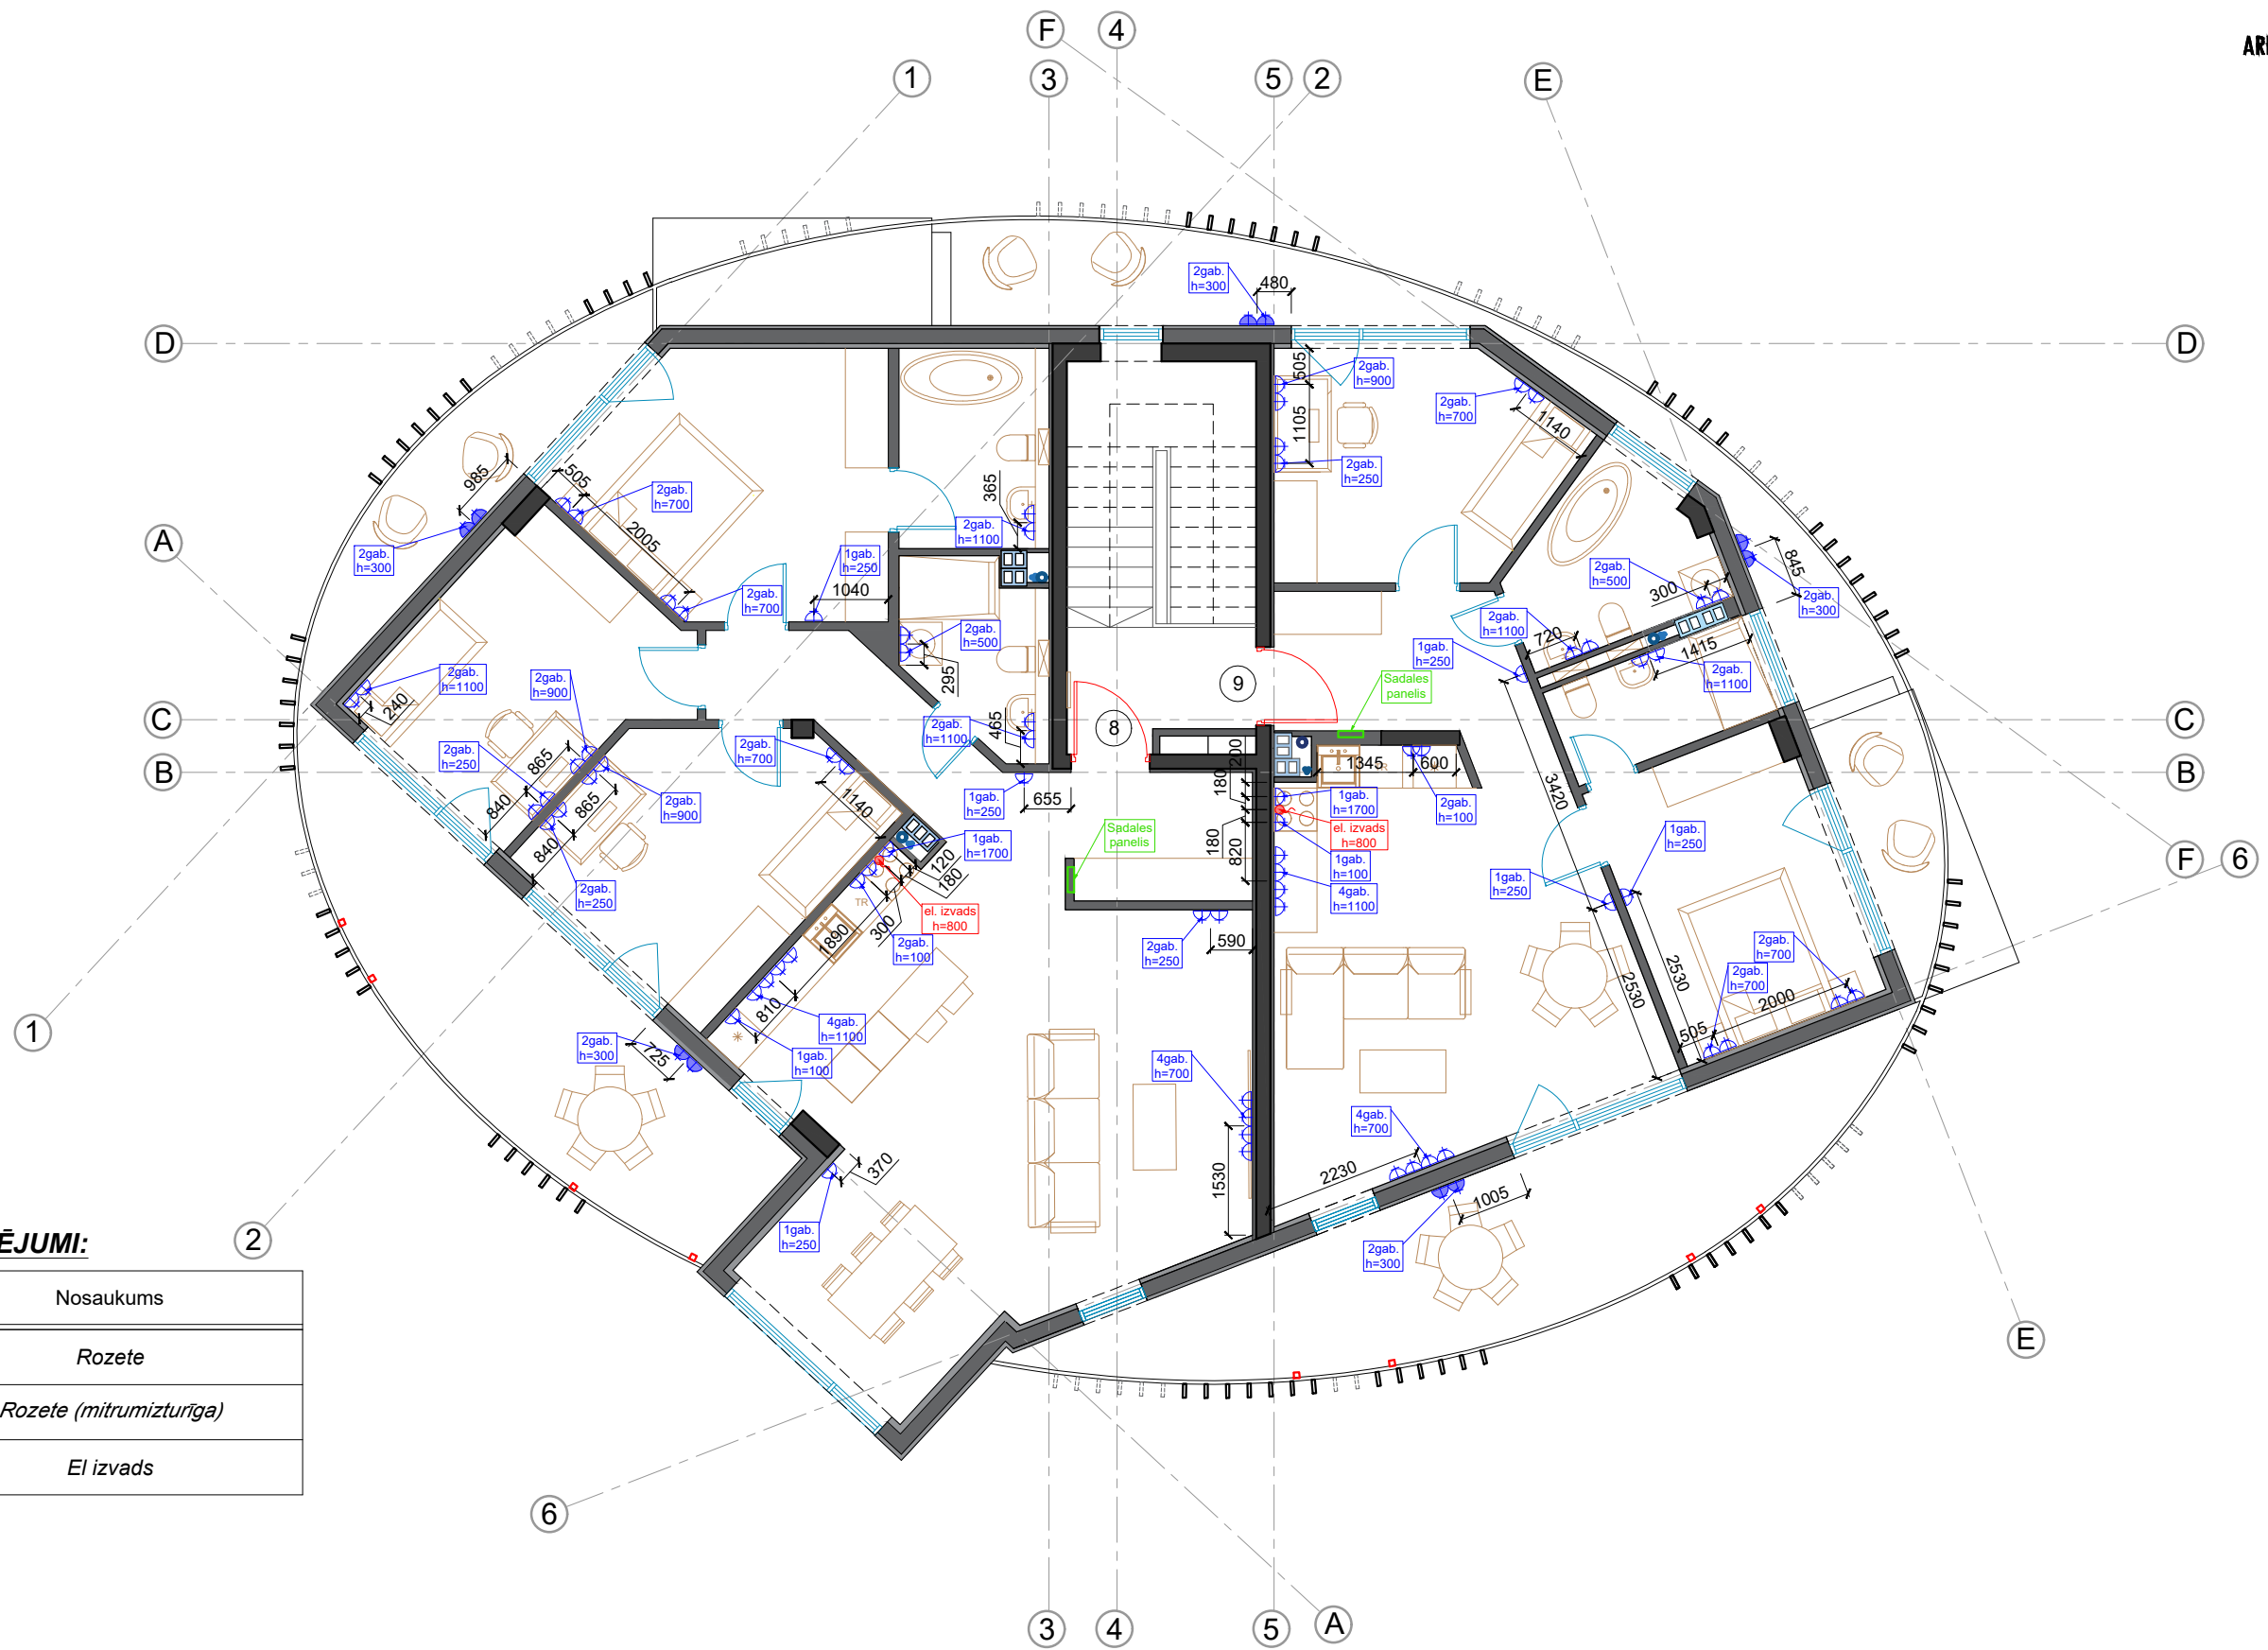

CETURTĀ STĀVA ROZEŠU SHĒMA

Jāņa Čakstes ielai 11

NOTEIKTIE APZĪMĒJUMI:

Apzīmējums	Nosaukums
	Rozete
	Rozete (mitrumizturīga)
	El izvads